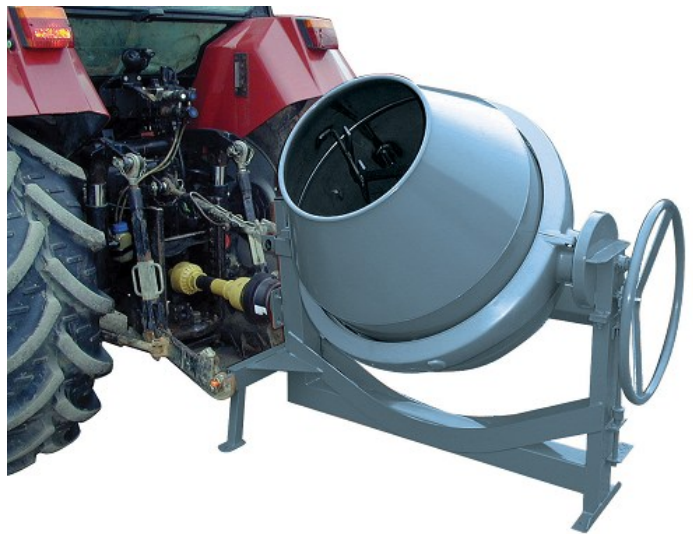

Altrad betonmolen AG 350 / AG 450

CE

De AG-betonmolens zonder motor zijn speciaal ontwikkeld voor de agrarische sector. Ze worden aangedreven door middel van een cardanas achter de tractor. De betonmolen wordt bevestigd op drie punten voor extra stabiliteit.

Voordelen:

- Zeer robuust ontwerp
- Grote capaciteit mengtrommel
- Leverbaar in twee formaten
- Optioneel leverbaar met cardan
- Hoge productie
- Optimaal mixen

Aandrijving door middel van een cardanas achter de tractor

Optioneel leverbaar met cardan

Technische specificaties

Type	AG 350	AG 450	Cardan
Artikelnummer	61460	61461	61462
EAN code	3700018162802	3700018162819	3520290073104
Inhoud (l)	340	420	
Mixcapaciteit (l)	280	350	
Werksnelheid (rpm)	23	21	
Afmeting LxBxH (mm)	1590 x 940 x 1300	1590 x 1040 x 1300	510 (lengte)
Gewicht (kg)	200	215	